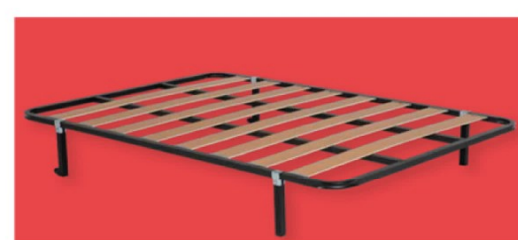

somier láminas

0,90x1,90	1,05x1,90	1,35x1,90	1,50x1,90	JUEGO 4 PATAS METÁLICAS